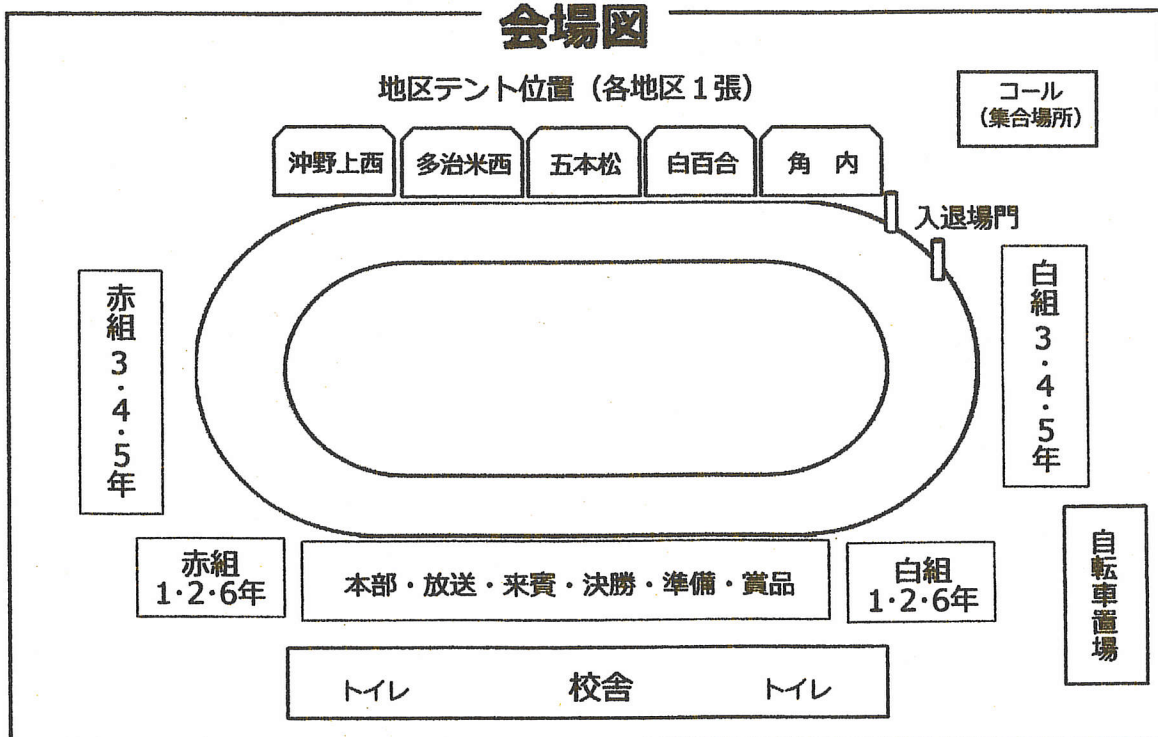

令和5年度

第20回 多治米学区運動会

【日時】 令和5年10月1日 (日)
午前8時30分開会

【場所】 多治米小学校運動場

プログラム

1. 徒競走 (小学校)	3・4年生	8:45
2. 表現運動 (小学校)	1年生	9:00
3. 幼児競走 (地域)	幼児と保護者	9:12
4. 徒競走 (小学校)	1・2年生	9:25
5. 満水リレー (地域)	※一般10名, 小学校10名 (児童含む)	9:42
6. 表現運動 (小学校)	3年生	9:55
7. 表現運動 (小学校)	4年生	10:05
8. パン食い競走 (地域)	※一般10名	10:17
9. 徒競走 (小学校)	5・6年生	10:30
10. 表現運動 (小学校)	2年生	10:45
11. 綱引き (小学校)	全学年	10:57
12. 表現運動 (小学校)	5年生	11:12
13. 地区対抗リレー (地域)		11:25
※小学生, 30歳代女子, 青年女子, 40歳代男子, 30歳代男子, 中学生, 高校生, 青年男子 各1名			
14. 表現運動 (小学校)	6年生	11:40
15. 色別対抗リレー	※小学校代表による色別対抗リレー	12:00

1

会場図

※小学校には駐車場はありません。車での来場はご遠慮ください。

※小学校内では喫煙・飲酒はできません。喫煙はマナーを守り所定の場所をお願いします。